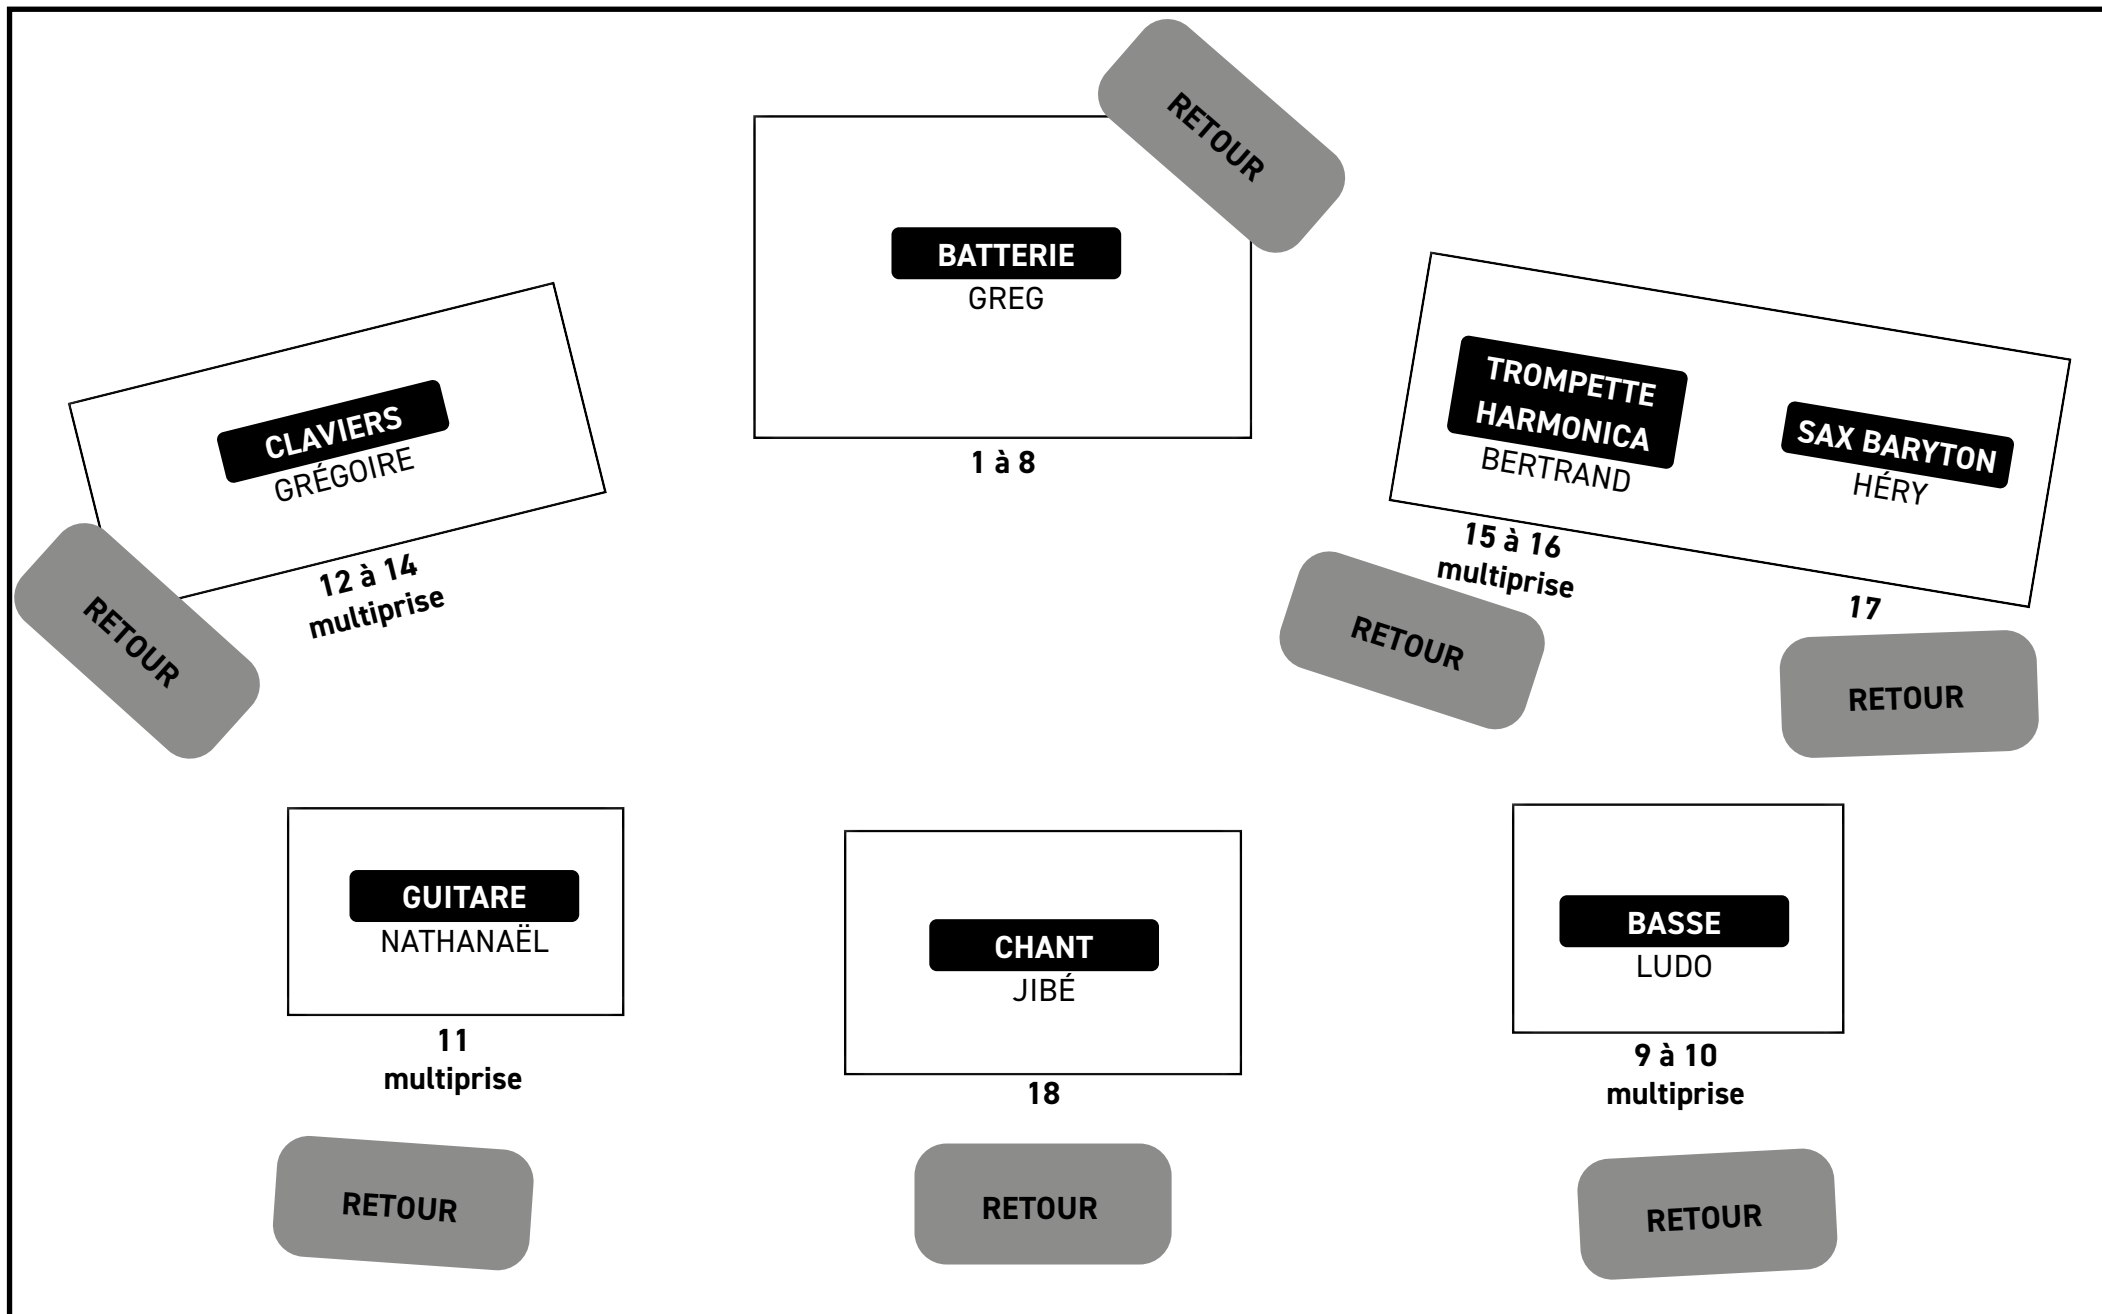

- SM57
- Shure Green Bullet
- Pédale d'effet "TC Helicon Voicelive play"

SAX BARYTON

- micro pince SHURE Beta 98H
- Systeme sans fil UHF, avec sorties jack et XLR

BATTERIE

- Set complet (DW ou Gretsch)
- Set micros

À FOURNIR

- façade
- 7 retours
- Pieds de micros
- DI
- 2 stands guitare/basse
- multiprises
- 1 praticable batterie si dispo.(2 x 2, 40 cm haut.)

BACKLINE

- 1 batterie complète
- AMPLI GUITARE À LAMPES
Fender Blackface (twin, super reverb, deluxe...), Vox ac30...
- AMPEG + 4x10
- Clavier Rhodes + Fender Twin ou Roland JC120

BLACKPOOL PLAN DE SCÈNE

BLACKPOOL PATCH

ligne	musicien	instru	micros	pieds
1-8	Greg	KICK	BETA 91	
		SNARE	SM 57	PP
		HI HAT	SM 81	PP
		TOM 1	D2 / e904	CLAMP
		TOM 2	D2 / e904	CLAMP
		TOM FLOOR	MD 421 / D4	PP / CLAMP
		OVERHEAD L	KM 184 / C414	GP
		OVERHEAD R	KM 184 / C414	GP
9-10	Ludo	BASSE	DI RJ 48 / AR133	
		BASSE	MD 421 / M88 / RE20	PP
11	Nathanaël	GUI TARE	E 906 / SM57	PP
12-14	Grégoire	KEY L	DI RJ 48 / AR133	
		KEY R	DI RJ 48 / AR133	
		KEY	DI RJ 48 / AR133	
15	Héry	SAX BARYTON	MD 421 / 4099	GP
16-17	Bertrand	TROMPETTE	E 906 / SM57 + D.I.	GP
		HARMONICA	Fourni + D.I.	
18	JiBé	CHANT LEAD	SM 58 / BETA 58	GP